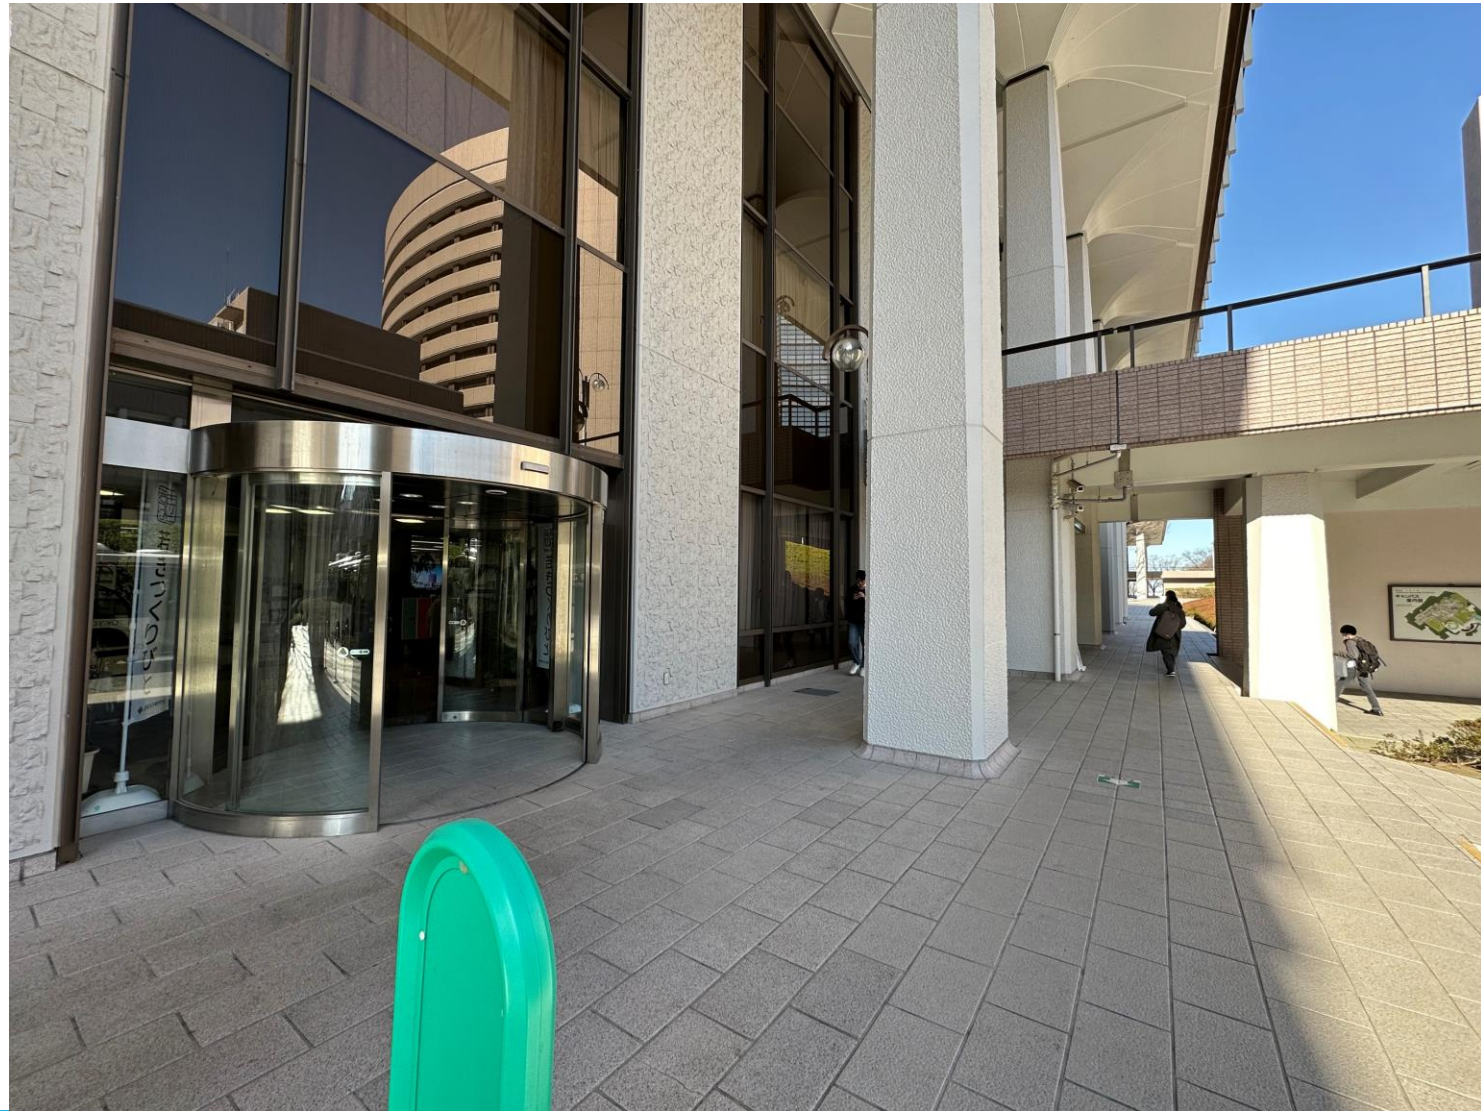

八王子みなみ野駅行 バス停～会場マップ

バスを降りたら図書館棟沿いに右へ

右側に見える大きな階段を上ります

建物中心に噴水が見えてきます

噴水前で左を向くと研究棟A（発表会場）です

メイン会場は噴水前から右方向へ

この通路を突き当りまで進んでください

この建物が会場のメディアホールです